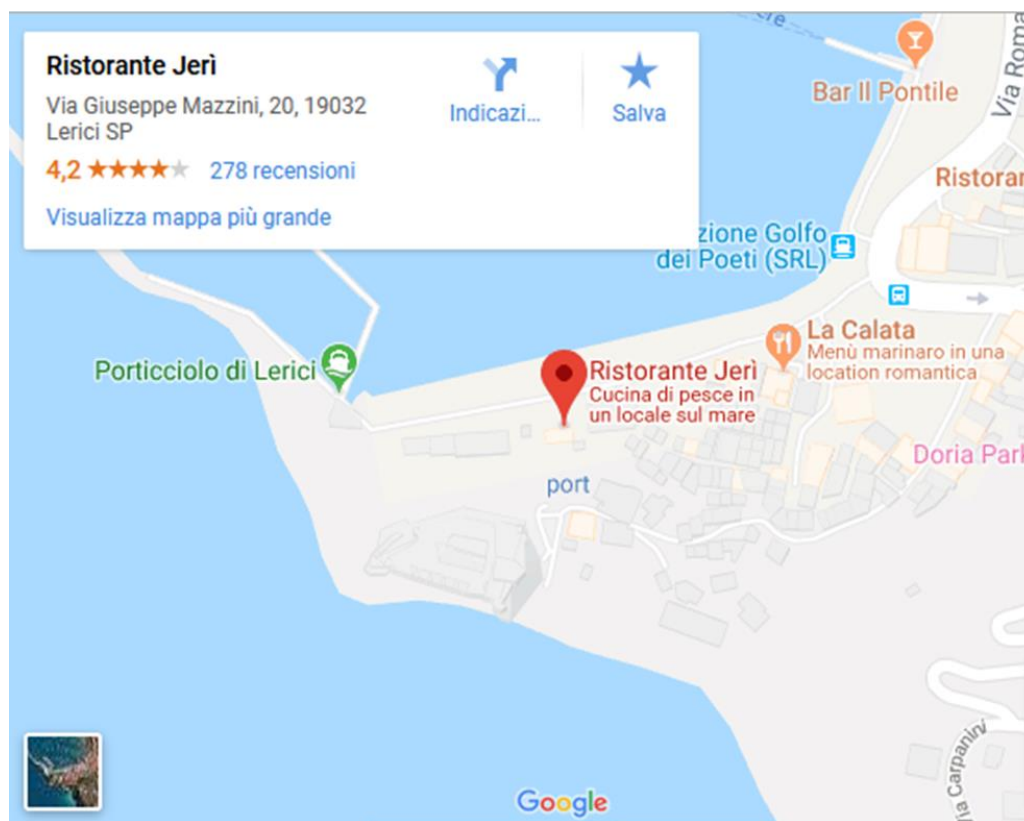

Pasti

La cena del 4 luglio si terrà presso

- Ristorante JERI'
  Via Giuseppe Mazzini, 20 - Lerici, La Spezia (Italy)

Il pranzo del 5 luglio si terrà presso la location dell'Assemblea:

- Centro ENEA - Via Santa Teresa, Pozzuolo di Lerici, La Spezia (Italy)

Parcheggi

Per chi giunge a Lerici in macchina, in caso non avesse possibilità di parcheggiare presso l'hotel, segnaliamo possibilità di parcheggio presso Centro Enea o presso:

- Parcheggio Lerici Centro: Via Giacomo Matteotti, snc
- Parcheggio Venere Azzurra: Via S. Biaggini, 552